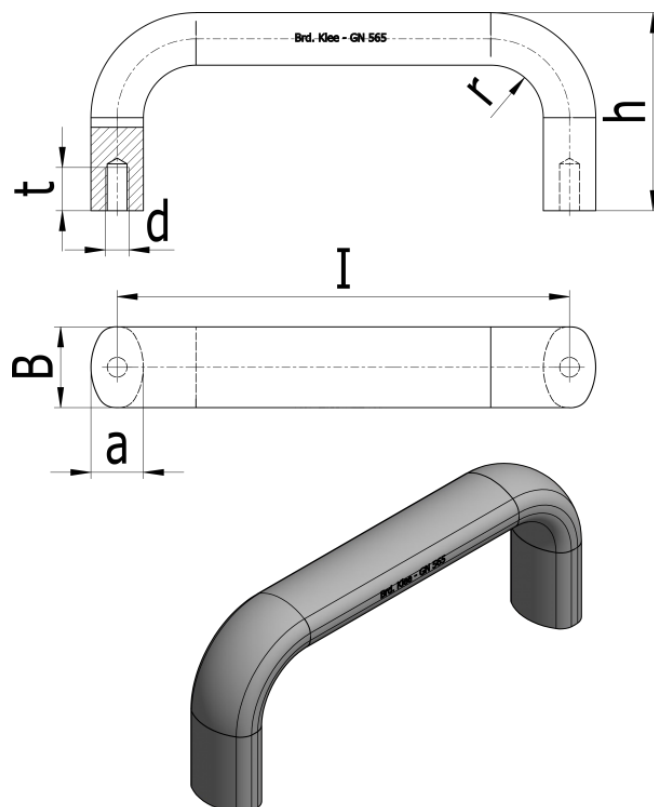

Varenummer: 2056526120RS  
Beskrivelse: E+G Bøjlegreb GN 565-26-120-RS

## Mål

a	= 17
b	= 26
d	= M8
h	= 55
l	= 120
r	= 17
t	= 12
Vægt i (g)	= 178